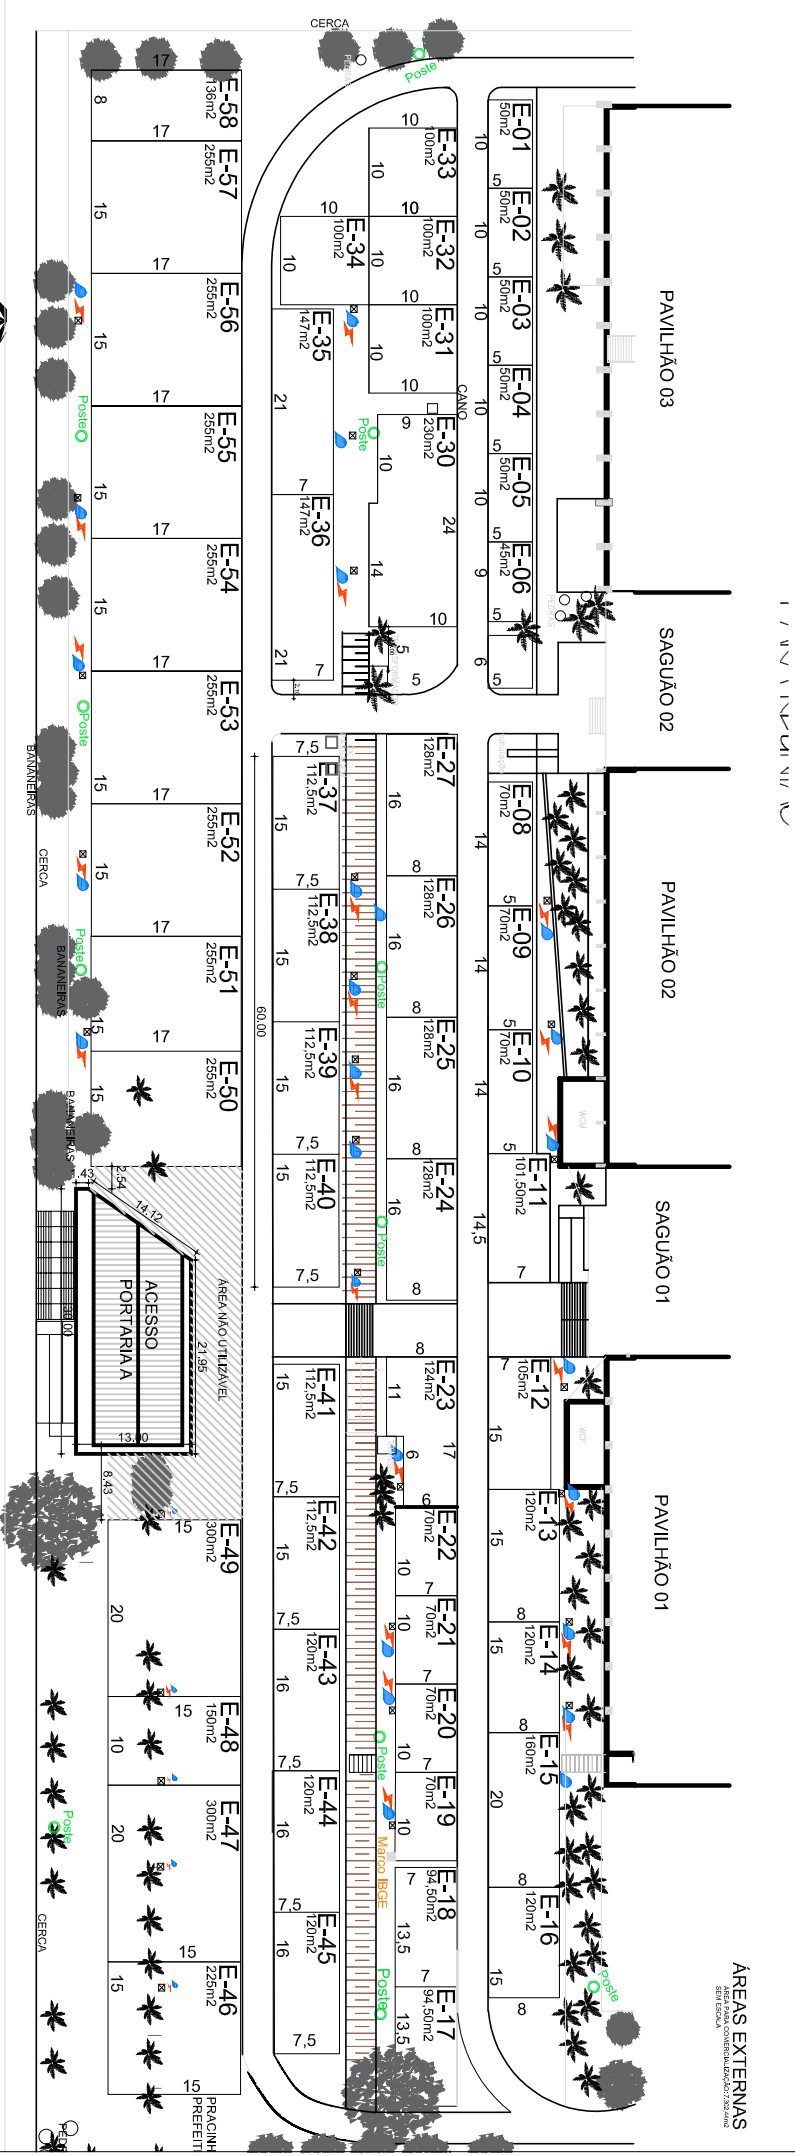

ÁREAS EXTERNAS

ÁREA PARA COMERCIALIZAÇÃO: 7.302,44m²
SEM ESCALA

ÁREAS EXTERNAS
SEM ESCALA

EXPOVALE 2020