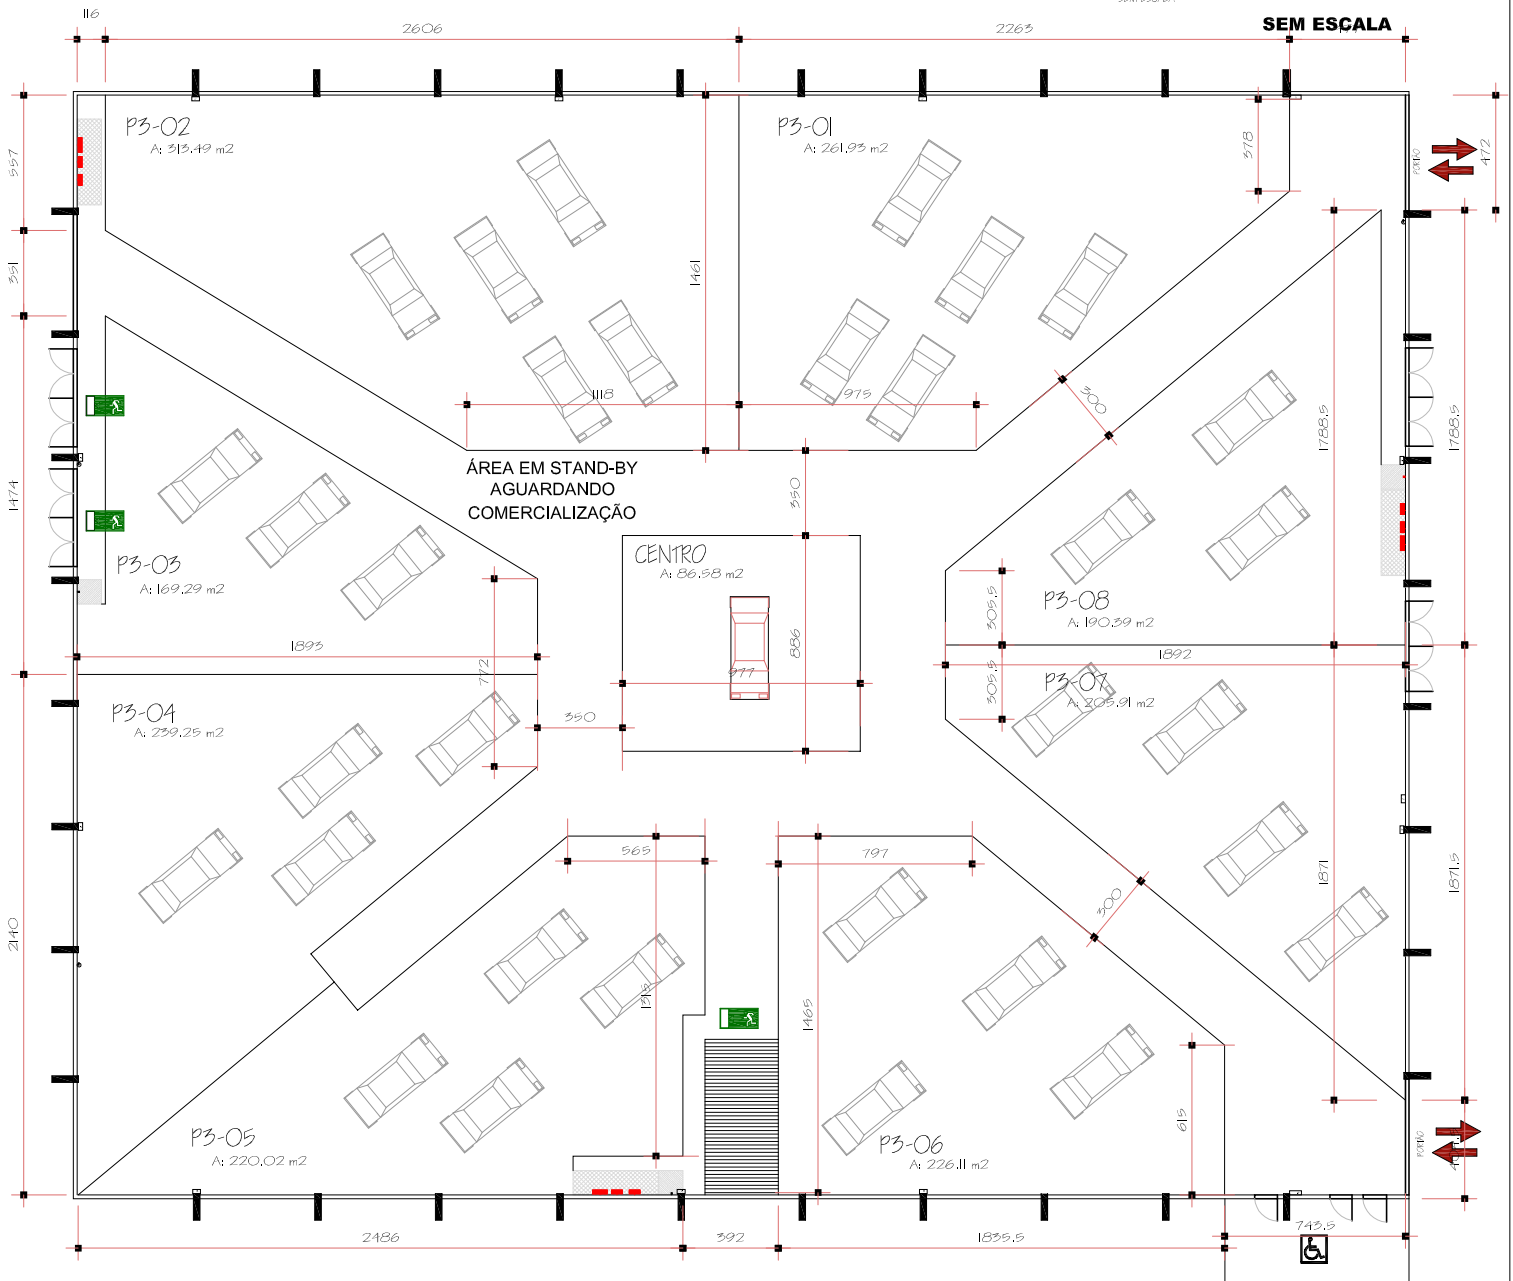

PAVILHÃO 03

SEM ESCALA

SEM ESCALA

LEGENDA

- BOTOEIRAS
 - HIDRANTE
 - CD/ INSTALAÇÃO ELÉTRICA
 - SANITÁRIOS PPD
 - SAÍDA DE EMERGÊNCIA
 - ACESSOS PRINCIPAIS
- * ESPAÇO DE 1m² LIVRE SEM OBSTÁCULOS DE 1,10M