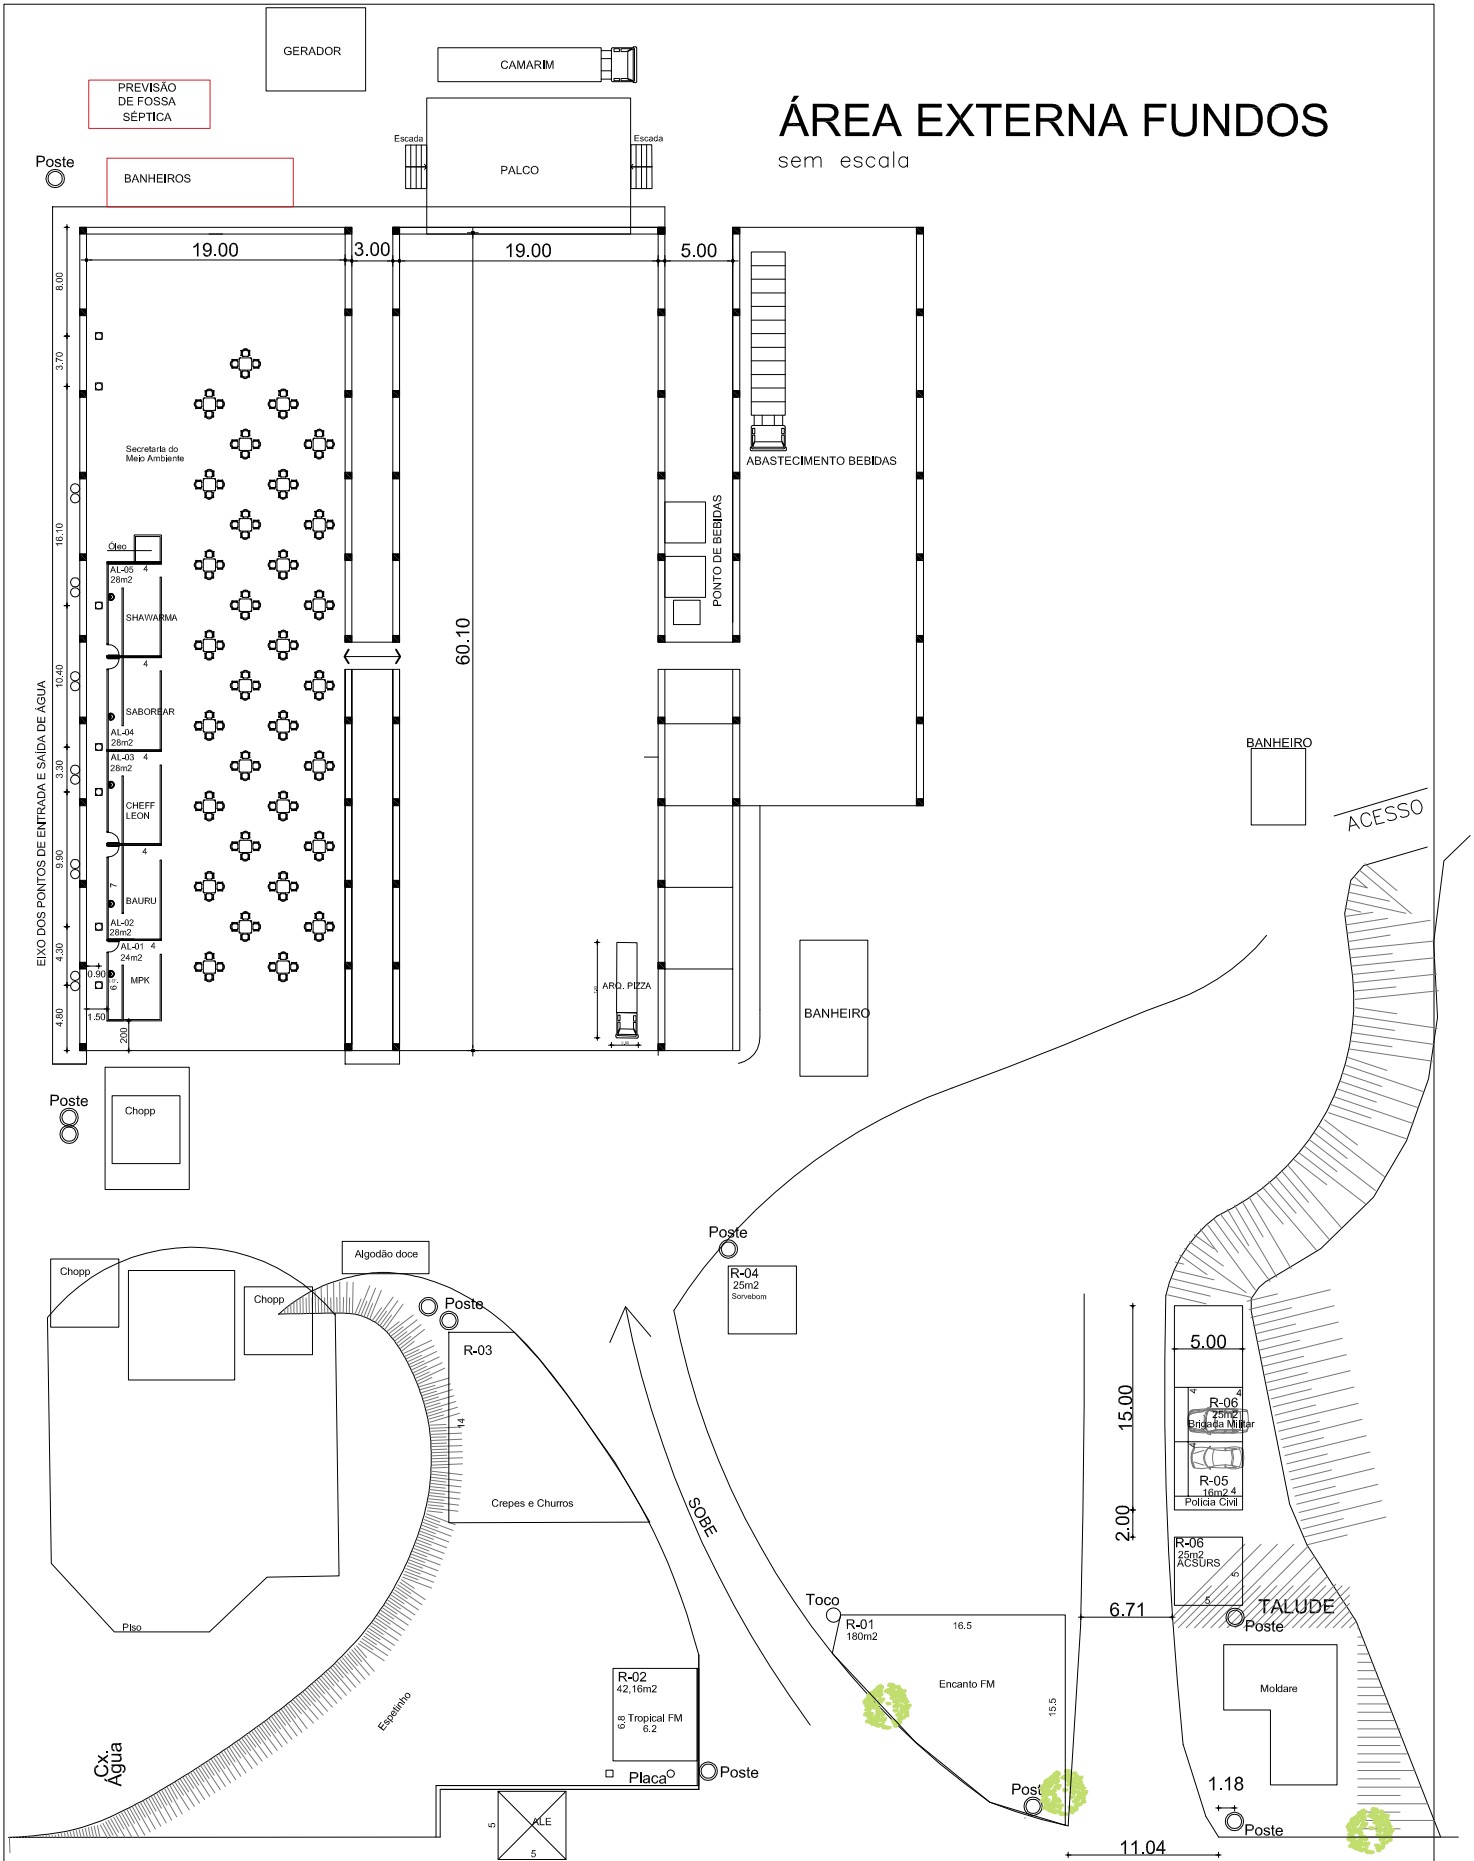

# ÁREA EXTERNA FUNDOS

sem escala

CONSTRUMÓBIL + EXPOVALE 2024

LUCAS PEDÓ

(51) 99967-8413

ASSUNTO: PLANTA DE LAYOUT

FOLHA: 08/09

REVISÃO: E

CLIENTE: ACIL

DESENHO: LUCAS

DATA: 2210/2024